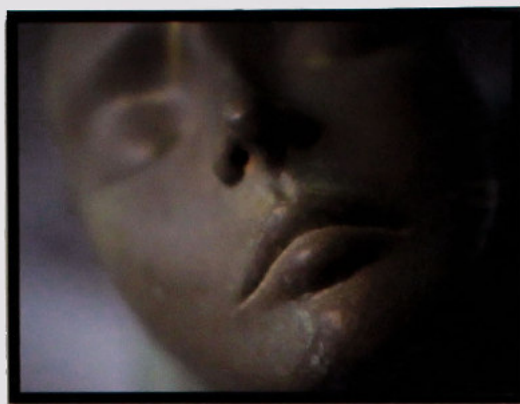

Michael Lewerenz

„Ein Objekt - Vesuvian“

Mitte diesen Jahres lernte
der Hildener Fotokünstler
Michael Lewerenz
die Künstlerin Jutta Wagner
die Künstlerin Jutta Wagner

auf ihrer Ausstellung
in der Städtischen Galerie
im Bürgerhaus kennen.
Wagner zeigte dort ihre körper-
haften Keramikobjekte.
Ein Figur faszinierte Lewerenz
ganz besonders: „Vesuvian“.
Die beiden kamen ins Gespräch,
und es entstand ein
ungewöhnliches Folgeprojekt.

Michael Lewerenz fotografiert seit 2001 und ist seit 2010 Mitglied im H6. Neben mehreren Gruppenausstellungen ist dies seine 7. Einzelausstellung.